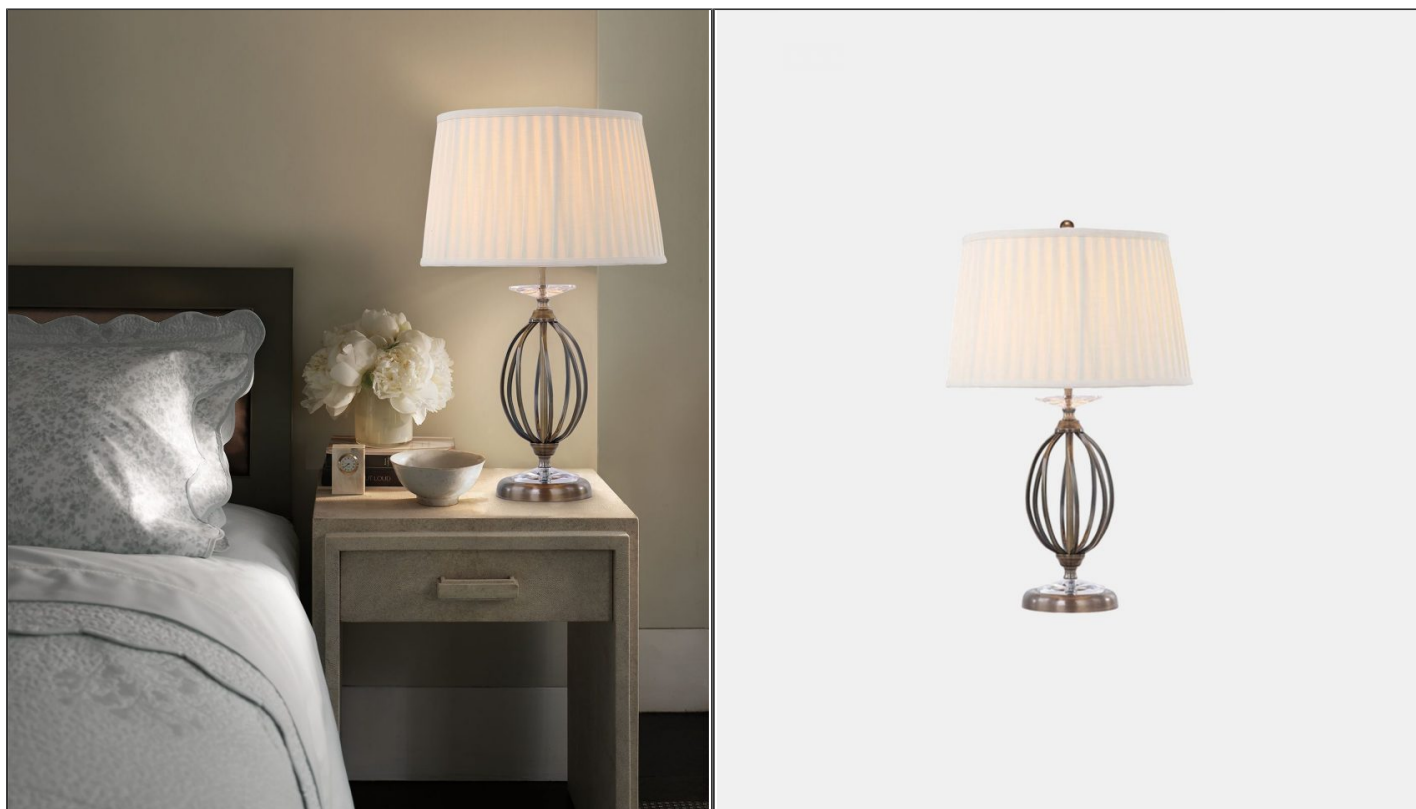

## Aegean Table Lamp

ELS.AG-TL

### PRODUCT DETAILS

<b>Dimensions (cm)</b>	H56.5 x W36
<b>Application</b>	Interior
<b>Material</b>	Fabric, Metal
<b>Lamp</b>	E27 Max 60W
<b>Availability</b>	Upon Request