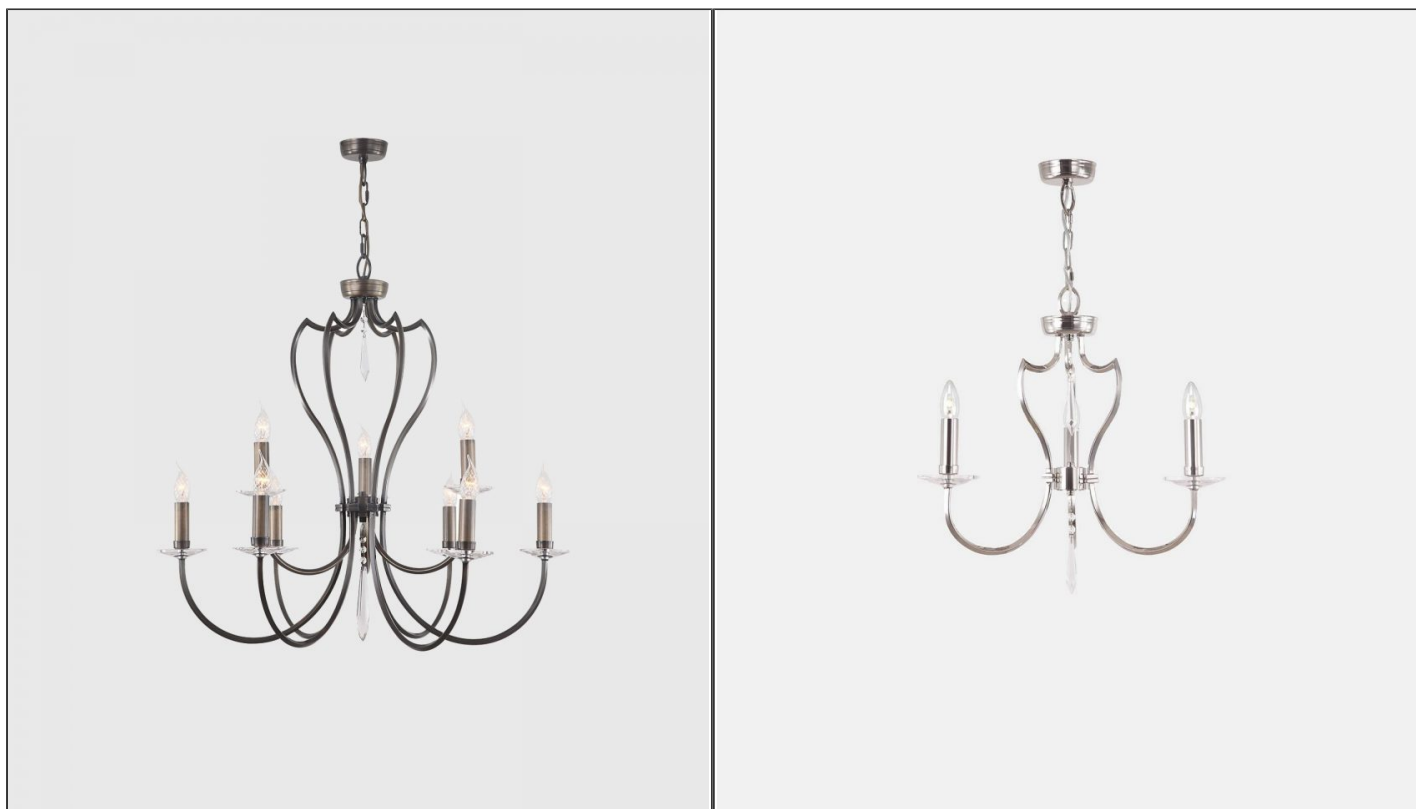

### Pimlico Chandelier

ELS.PM-P

#### PRODUCT DETAILS

<b>Dimensions</b>	N/A
<b>Application</b>	Interior
<b>Material</b>	Metal
<b>Lamp</b>	E14 Max 40W
<b>Availability</b>	12 weeks, Upon Request